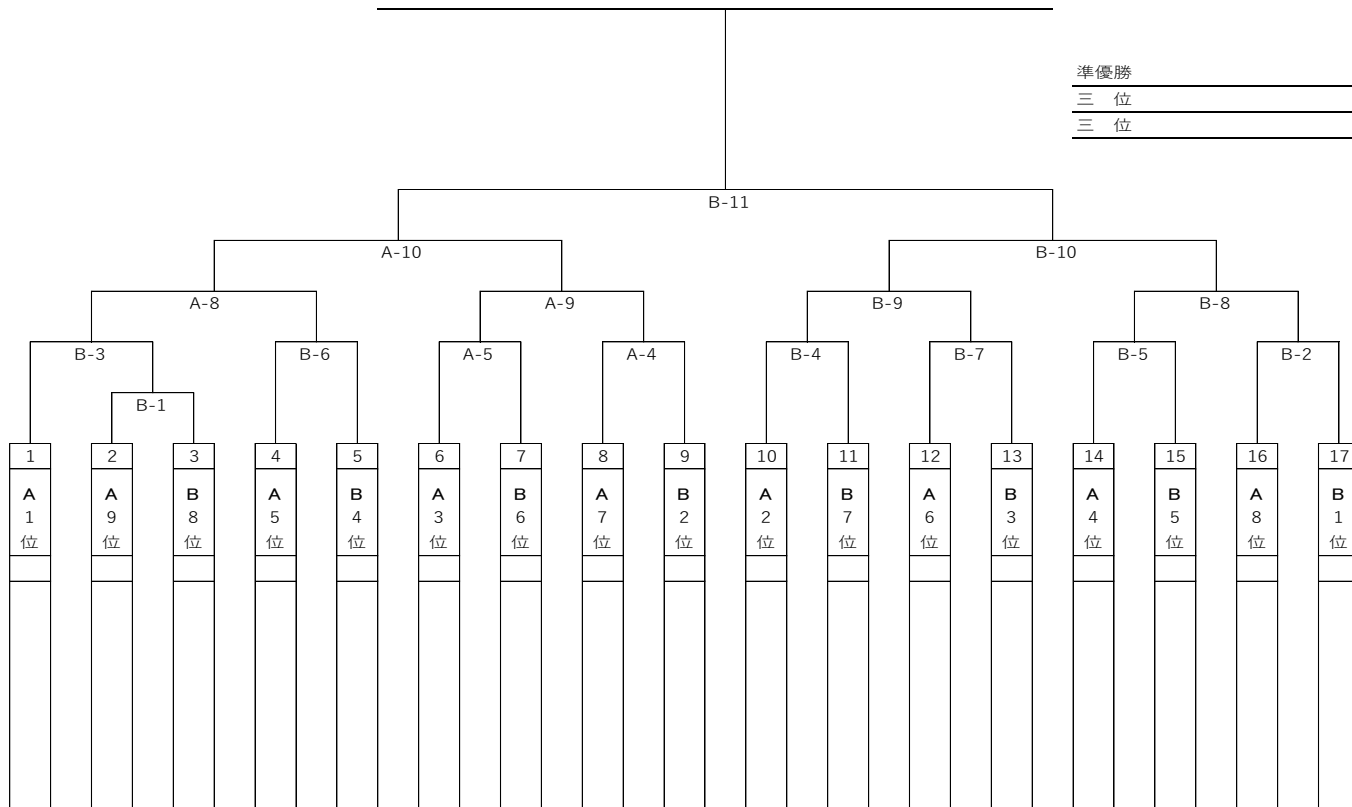

第12回首都東京会長杯 シニアの部 トーナメント表

優勝

準優勝
三位
三位