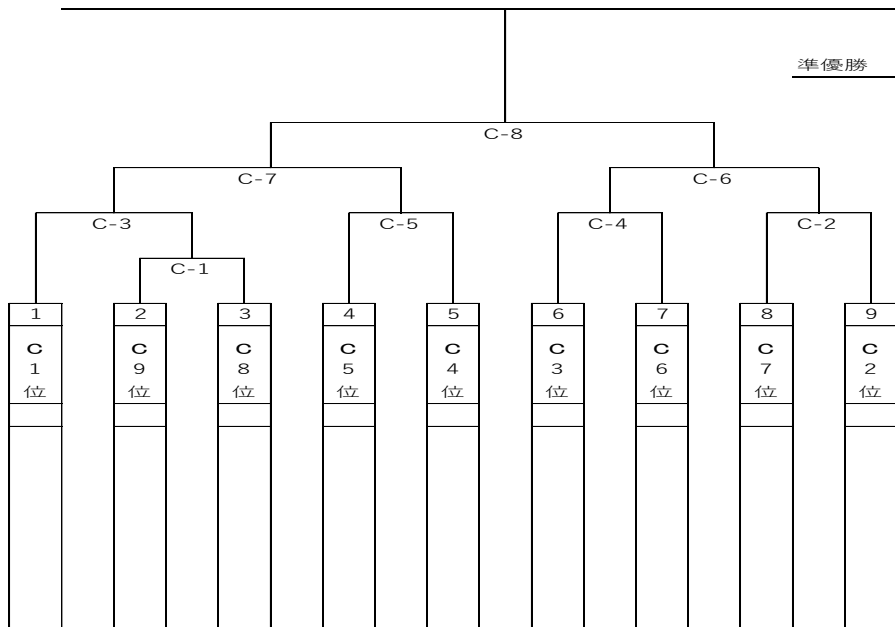

第12回首都東京会長杯 U-15の部 トーナメント表

優勝

準優勝

夢を掴もう!

ヒノマルはドッジボールを通じ、青少年の健全な育成をサポート致します。

ヒノマルグループ