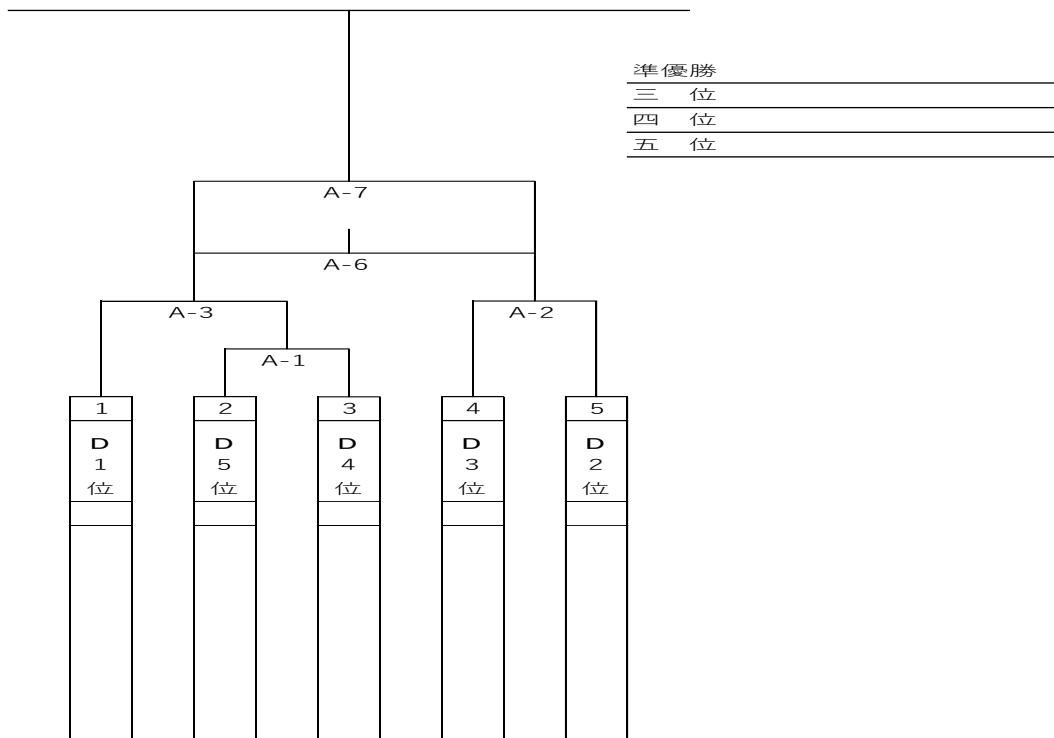

夢を掴もう!

ヒノマルはドッジボールを通じ、青少年の健全な育成をサポート致します。

ヒノマルグループ

第 12 回首都東京会長杯 女子シニアの部 トーナメント表

優勝

第 12 回首都東京会長杯 レギュラーの部 トーナメント表

優勝

夢を掴もう!
ヒノマルはドッジボールを通じ、青少年の健全な育成をサポート致します。