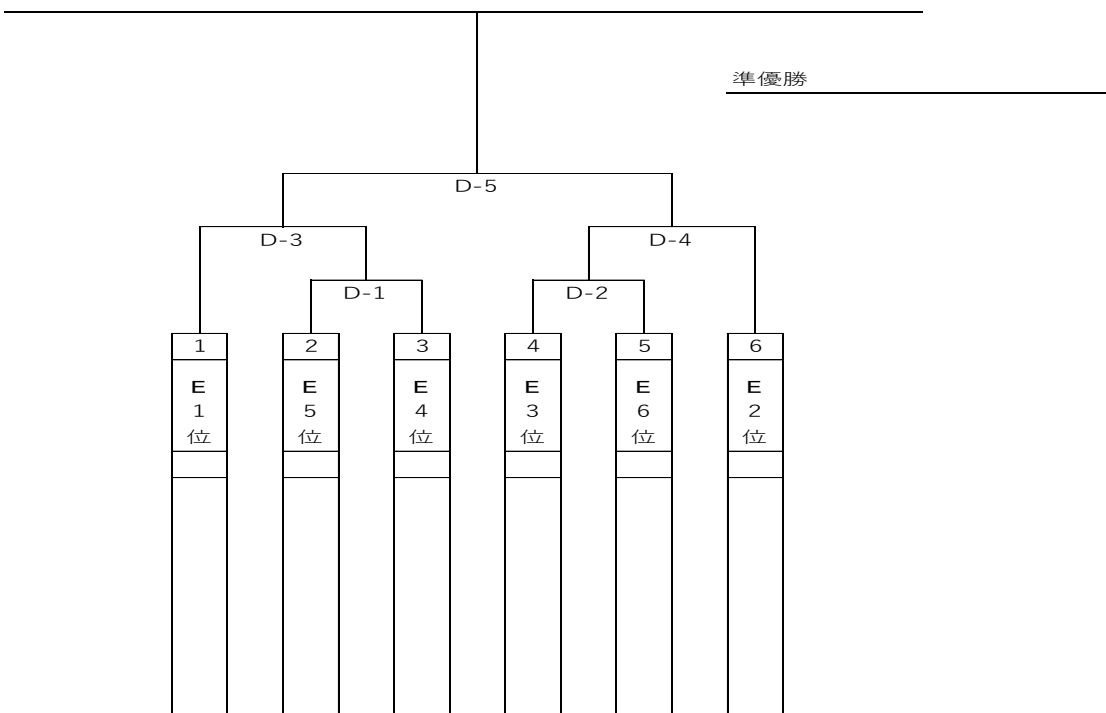

夢を掴もう!

ヒノマルはドッジボールを通じ、青少年の健全な育成をサポート致します。

ヒノマルグループ

第 12 回首都東京会長杯 女子シニアの部 トーナメント表

優勝

第 12 回首都東京会長杯 レギュラーの部 トーナメント表

優勝

夢を掴もう!
ヒノマルはドッジボールを通じ、青少年の健全な育成をサポート致します。