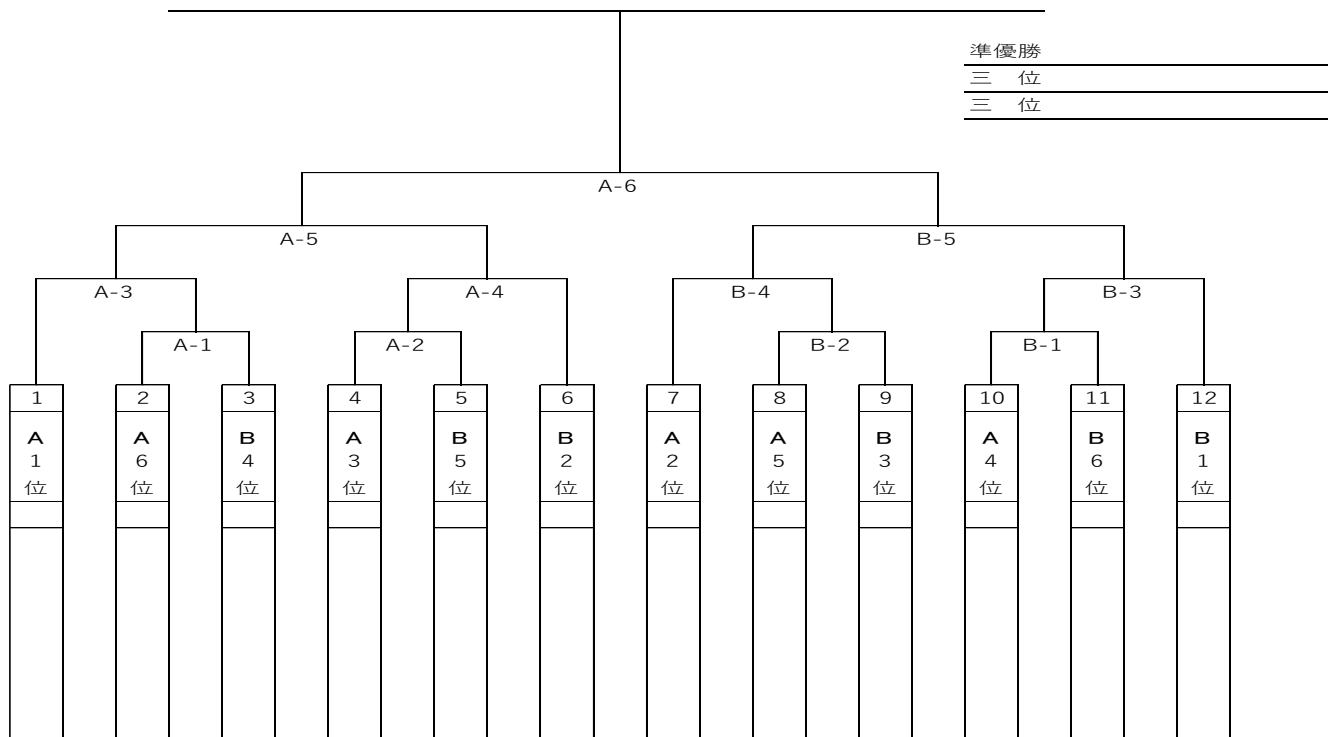

TOKYO KIDS 交流会 リーグ表

A リーグ		1	2	3	4	5	6	勝	分	負	勝点	内野人数	順位
1	ぐるーびーべびーすたーず		-	-	-	-	-					—	
2	Vegaes源氏前キッズ	-		-	-	-	-					—	
3	MM∞キッズ	-	-		-	-	-					—	
4	八幡山 BOOMERAN Kids	-	-	-		-	-					—	
5	BLACK OWL KIDS	-	-	-	-		-					—	
6	Dstyle kids	-	-	-	-	-						—	

B リーグ		7	8	9	10	11	12	勝	分	負	勝点	内野人数	順位
7	SKY・大杉・タッキーズ連合Kids		-	-	-	-	-					—	
8	IRINI spirits キッズ	-		-	-	-	-					—	
9	女塚ゴツチャンキッズ	-	-		-	-	-					—	
10	POP	-	-	-		-	-					—	
11	道塚DWキッズ	-	-	-	-		-					—	
12	経堂サファリパークスキッズ	-	-	-	-	-						—	

TOKYO KIDS 交流会 トーナメント表

優勝