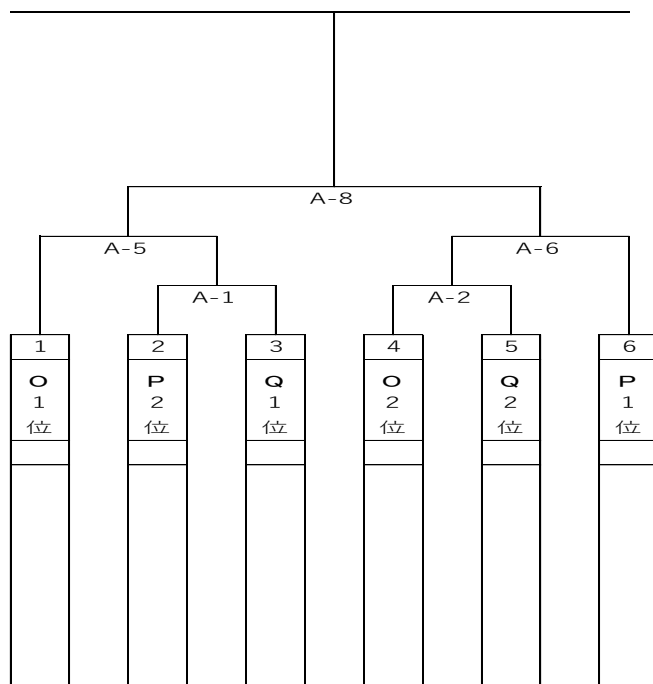

優勝

準優勝
三 位
三 位

第 11 回首都東京会長杯 パパさんの部 トーナメント表

優勝

準優勝
三 位
三 位

第11回首都東京会長杯 タイムテーブル (A、Bコート)

第11回 首都東京会長杯タイムテーブル									
8:30	スタッフ・役員集合								
8:50	コート設営・会場設営開始								
9:10	受付開始								
9:30	受付終了 監督会議9:30～								
9:40	開会式								
競技開始時間	Aコート				Bコート				
	左サイド		右サイド		左サイド		右サイド		
10:00	予選1	1	KABURED	2	早稲田炎士 BLACK	6	トロピカルキック	7	Prominence
10:10	予選2	3	東京選抜	4	フロイデ	26	ALL-STARS	27	ZERO reunion
10:20	予選3	23	GalopinA	24	Blau.Blitz	16	強敵燦鶴	17	小悪魔
10:30	予選4	8	のぼぼぼ〜ん	9	でみぐらすそーす	18	武蔵野大学中高	19	早稲田炎士 RED
10:40	予選5	28	IRINI	29	SEIMIYA	6	トロピカルキック	10	TOOCH
10:50	予選6	1	KABURED	5	Hayama Luce	11	瀬尾クラブ	15	Ravens
11:00	予選7	26	ALL-STARS	30	Sophomore	17	小悪魔	18	武蔵野大学中高
11:10	予選8	12	Asso	13	東大VOLER	7	Prominence	8	のぼぼぼ〜ん
11:20	予選9	27	ZERO reunion	28	IRINI	4	フロイデ	5	Hayama Luce
11:30	予選10	16	強敵燦鶴	20	VegaesO*	9	でみぐらすそーす	10	TOOCH
11:40	予選11	22	KABURED2	23	GalopinA	14	GLARE	15	Ravens
11:50	予選12	79	経堂パバリパークス	80	SLOWSTEP	19	早稲田炎士 RED	20	VegaesO*
12:00	予選13	67	IRINI O-30	71	K F C	24	Blau.Blitz	25	TRINITY
12:10	予選14	72	Groovy 23s	76	オジーストライブ	29	SEIMIYA	30	Sophomore
12:20	予選15	6	トロピカルキック	8	のぼぼぼ〜ん	1	KABURED	3	東京選抜
12:28	予選16	21	NEXUS	23	GalopinA	16	強敵燦鶴	18	武蔵野大学中高
12:36	予選17	77	グリーンWAKABA	79	経堂パバリパークス	26	ALL-STARS	28	IRINI
12:44	予選18	68	KING FALCON	69	Cherry Daddies	2	早稲田炎士 BLACK	4	フロイデ
12:52	予選19	73	Vegaes OJ3	74	MM Limit Break	7	Prominence	9	でみぐらすそーす
13:00	予選20	78	道塚DWダンデライオン	80	SLOWSTEP	12	Asso	14	GLARE
13:08	予選21	22	KABURED2	24	Blau.Blitz	17	小悪魔	19	早稲田炎士 RED
13:16	予選22	3	東京選抜	5	Hayama Luce	27	ZERO reunion	29	SEIMIYA
13:24	予選23	13	東大VOLER	15	Ravens	8	のぼぼぼ〜ん	10	TOOCH
13:32	予選24	70	北麓の父	71	K F C	18	武蔵野大学中高	20	VegaesO*
13:40	予選25	75	SKY・daddy's	76	オジーストライブ	23	GalopinA	25	TRINITY
13:48	予選26	77	グリーンWAKABA	80	SLOWSTEP	28	IRINI	30	Sophomore
13:56	予選27	67	IRINI O-30	69	Cherry Daddies	1	KABURED	4	フロイデ
14:04	予選28	72	Groovy 23s	74	MM Limit Break	6	トロピカルキック	9	でみぐらすそーす
14:12	予選29	78	道塚DWダンデライオン	79	経堂パバリパークス	11	瀬尾クラブ	14	GLARE
14:20	予選30	68	KING FALCON	70	北麓の父	16	強敵燦鶴	19	早稲田炎士 RED
14:28	予選31	73	Vegaes OJ3	75	SKY・daddy's	21	NEXUS	24	Blau.Blitz
14:36	予選32	69	Cherry Daddies	71	K F C	26	ALL-STARS	29	SEIMIYA
14:44	予選33	74	MM Limit Break	76	オジーストライブ	2	早稲田炎士 BLACK	5	Hayama Luce
14:52	予選34	67	IRINI O-30	70	北麓の父	7	Prominence	10	TOOCH
15:00	予選35	72	Groovy 23s	75	SKY・daddy's	12	Asso	15	Ravens
15:08	予選36	68	KING FALCON	71	K F C	17	小悪魔	20	VegaesO*
15:16	予選37	73	Vegaes OJ3	76	オジーストライブ	22	KABURED2	25	TRINITY
15:24	予選38					27	ZERO reunion	30	Sophomore
	予選終了								
予選結果発表									
15:50	T-1		リーグ2位		Qリーグ1位		Gリーグ1位		Iリーグ4位
16:00	T-2		Oリーグ2位		Qリーグ2位		Hリーグ3位		Jリーグ2位
16:10	T-3		Kリーグ1位		Mリーグ4位		Cリーグ3位		Fリーグ2位
16:20	T-4		Lリーグ3位		Nリーグ2位		Cリーグ2位		Bリーグ3位
16:30	T-5		Oリーグ1位		A-1の勝者		Eリーグ3位		Bリーグ1位
16:40	T-6		A-2の勝者		Pリーグ1位		Dリーグ1位		Fリーグ3位
16:50	T-7		Aリーグ3位		Cリーグ1位		Aリーグ2位		Bリーグ2位
17:00	T-8		A-5の勝者		A-6の勝者		Eリーグ1位		Dリーグ3位
17:10	T-9		Aリーグ1位		B-3の勝者		B-4の勝者		Fリーグ1位
17:20	T-10		Eリーグ2位		Dリーグ2位		B-6の勝者		B-7の勝者
17:30	T-11		A-9の勝者		B-5の勝者		B-8の勝者		B-9の勝者
17:40	T-12		A-10の勝者		A-7の勝者		B-10の勝者		B-11の勝者
17:50	T-13		A-11の勝者		A-12の勝者				
18:00	T-14						A-13の勝者		B-12の勝者
18:10	試合終了								
18:20	閉会式								
19:00	完全撤収								