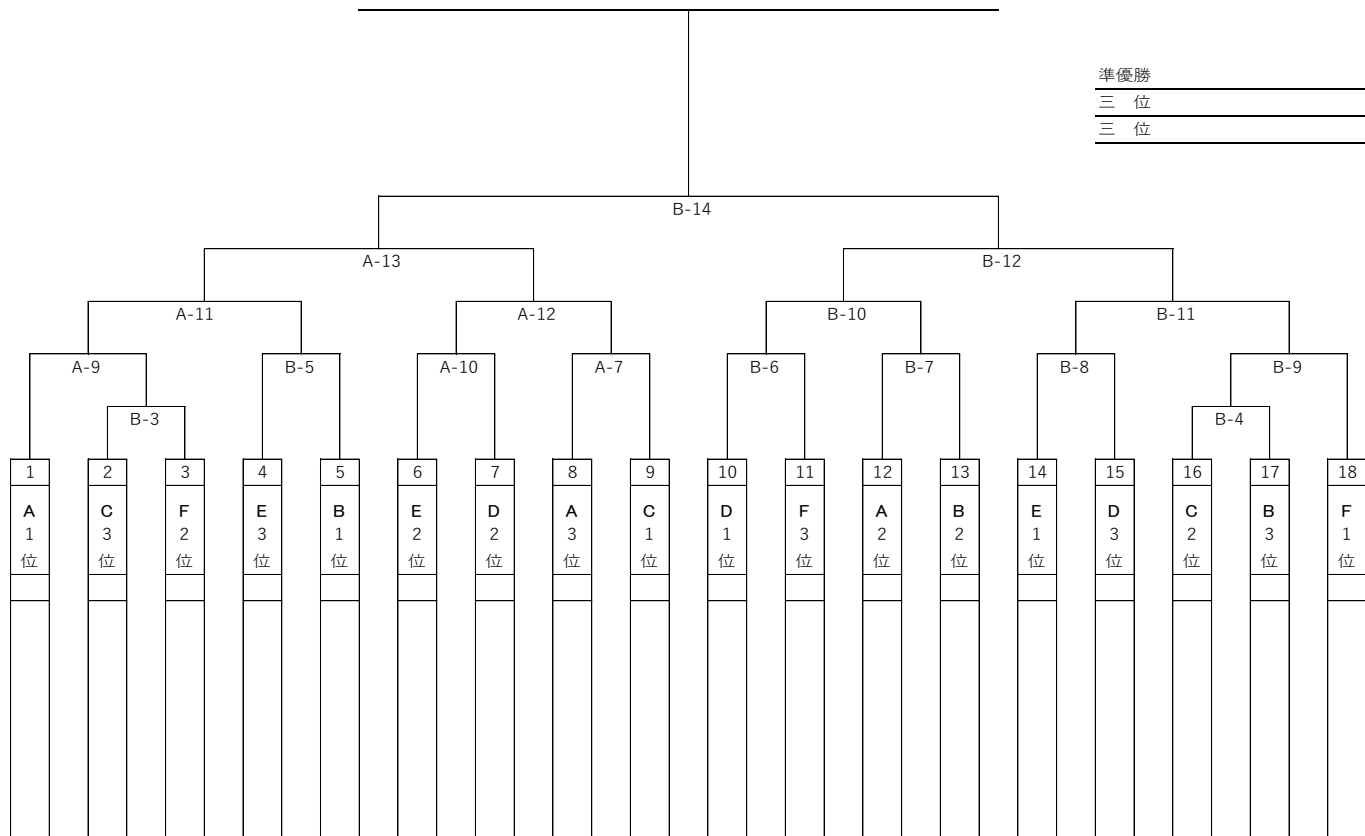

第 11 回首都東京会長杯 シニアの部 トーナメント表

優勝

準優勝

三 位

三 位