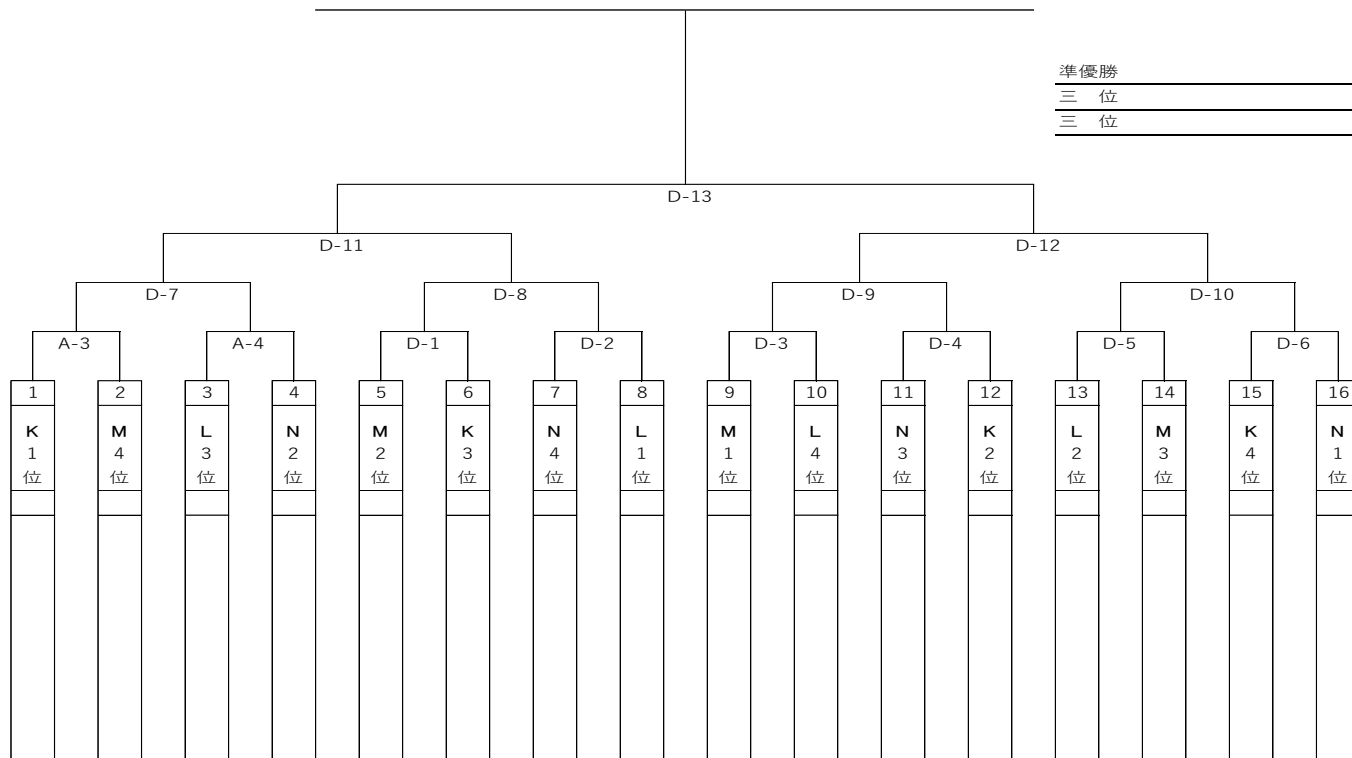

第 11 回首都東京会長杯 レギュラーの部 トーナメント表

優勝

準優勝
三 位
三 位

第 11 回首都東京会長杯 パパさんの部 トーナメント表

優勝

準優勝
三 位
三 位