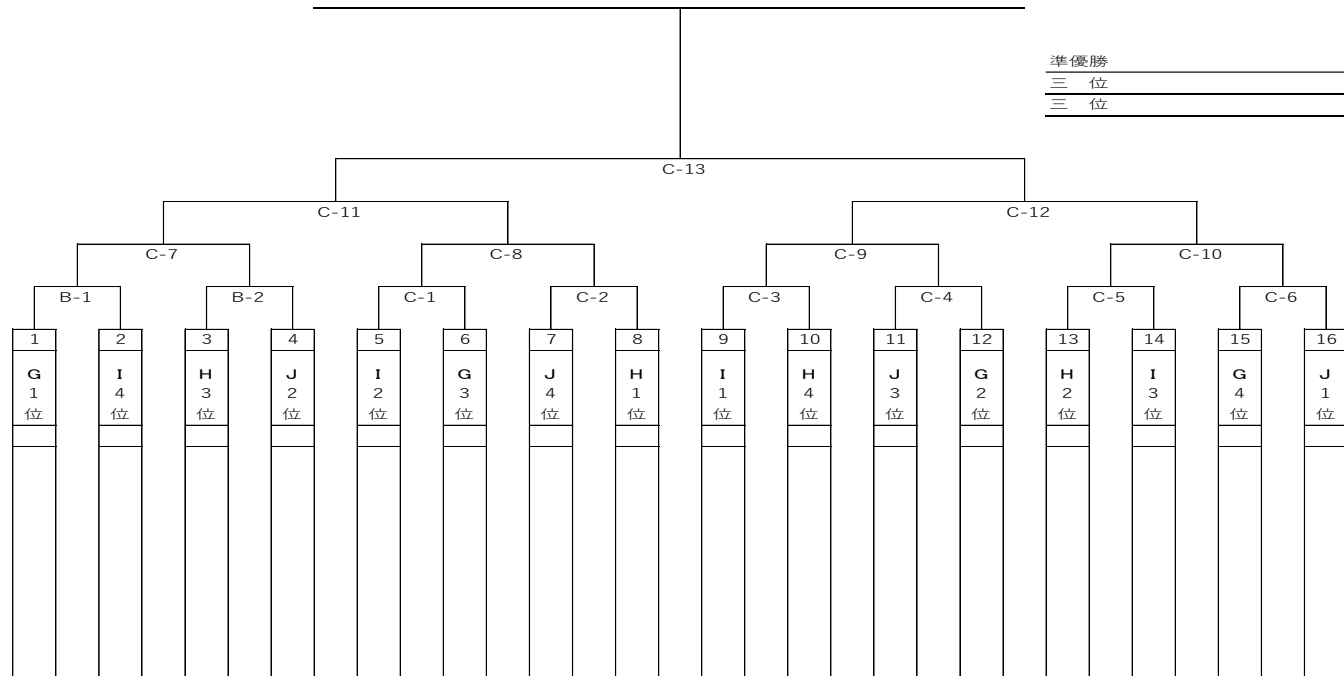

第 11 回首都東京会長杯 U-15 の部 トーナメント表

優勝

準優勝

三 位

三 位