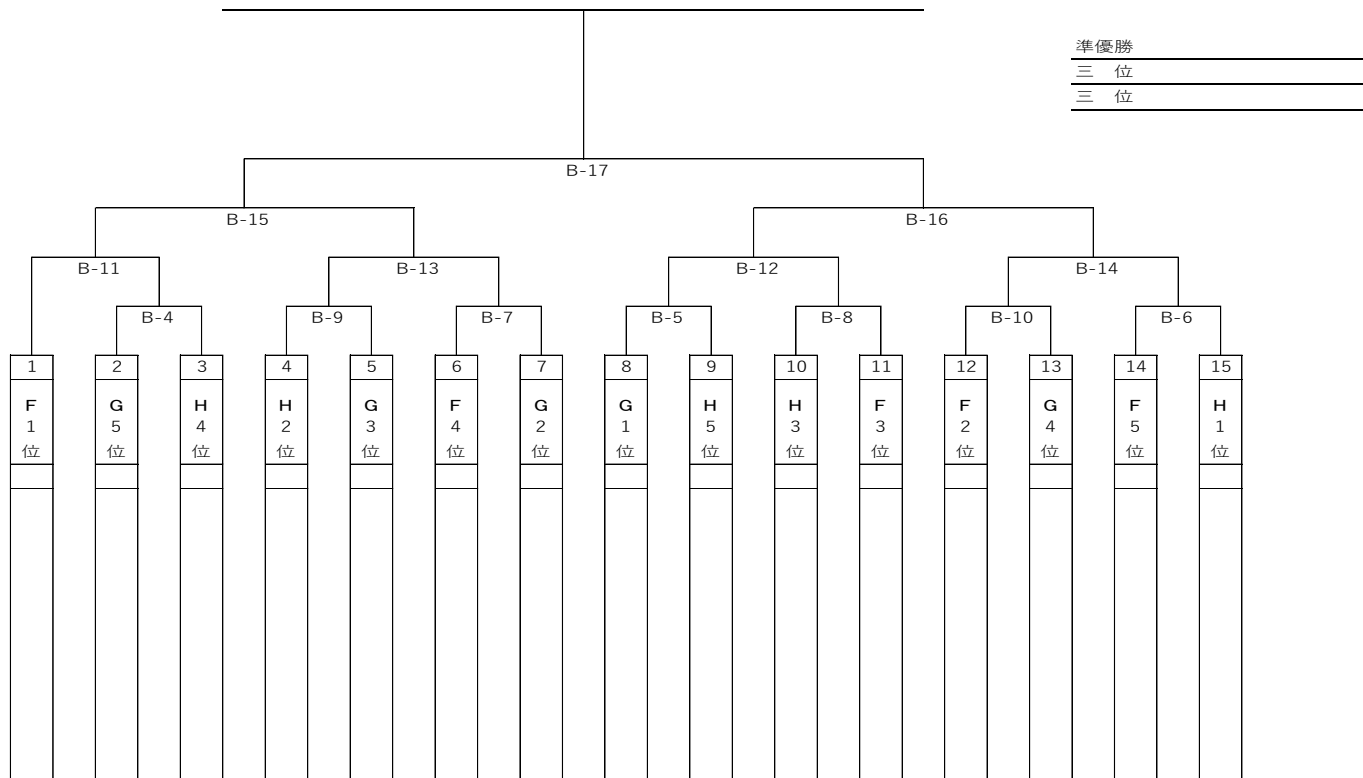

TOKYO オープン チャレンジの部 トーナメント表

優勝