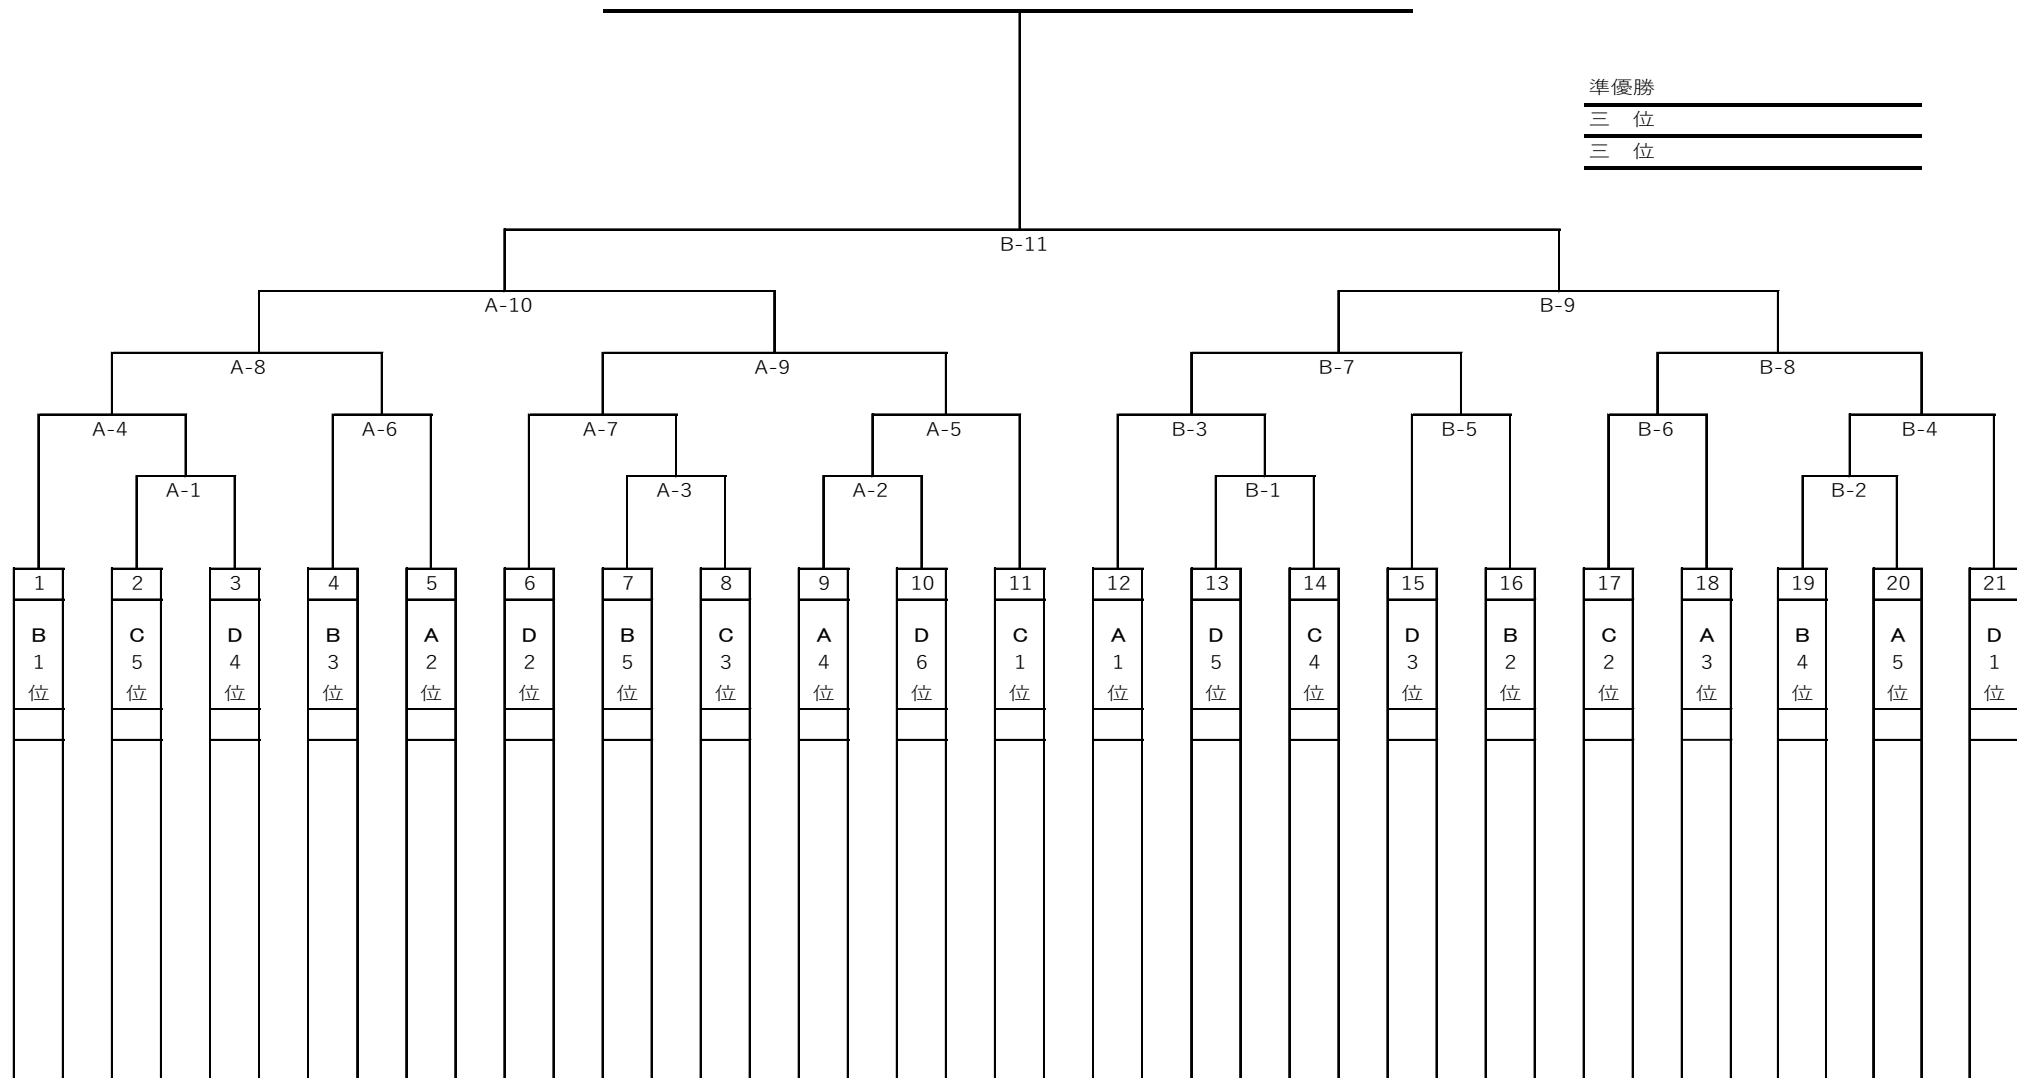

WAKABA ドッジフェスタ リーグ表

	A リーグ	1	2	3	4	5		勝	分	負	勝点	内野人数	順位
1	WAKABA-CLUB A		-	-	-	-						—	
2	カトラレ板橋 B	-		-	-	-						—	
3	本庄アタッカーズ	-	-		-	-						—	
4	トリムサンダーstorm	-	-	-		-						—	
5	大杉POWER'S D.C.	-	-	-	-							—	

	B リーグ	6	7	8	9	10		勝	分	負	勝点	内野人数	順位
6	土竜島		-	-	-	-						—	
7	瀧一タッキーズ	-		-	-	-						—	
8	桜川ドッジボールクラブ	-	-		-	-						—	
9	葛西ドッジボールクラブ	-	-	-		-						—	
10	葉山レアーレ	-	-	-	-							—	

	C リーグ	11	12	13	14	15		勝	分	負	勝点	内野人数	順位
11	Vegaes 源氏前		-	-	-	-						—	
12	MMDC	-		-	-	-						—	
13	S・K・Y	-	-		-	-						—	
14	POP	-	-	-		-						—	
15	寺尾サンダーズ	-	-	-	-							—	

	D リーグ	16	17	18	19	20	21	勝	分	負	勝点	内野人数	順位
16	WAKABA-CLUB B		-	-	-	-	-					—	
17	八幡山BOOMERAN	-		-	-	-	-					—	
18	カトラレ板橋	-	-		-	-	-					—	
19	道小DBルーラーズ	-	-	-		-	-					—	
20	IVY FIRES D.C	-	-	-	-		-					—	
21	ブルーインパルス明石	-	-	-	-	-						—	

株式会社 草庵 は、ドッジボールを通じ、
青少年の健全な育成をサポート致します。

仕出弁当・宅配弁当・研修弁当・ロケ弁
季節のお弁当・厳選された定番弁当等、各種豊富に取り揃えております。

WAKABA ドッジフェスタ トーナメント表

優勝

株式会社 草庵 は、ドッジボールを通じ青少年の健全な育成をサポート致します。

仕出弁当・宅配弁当・研修弁当・ロケ弁
季節のお弁当・厳選された定番弁当等、各種豊富に取り揃えております。