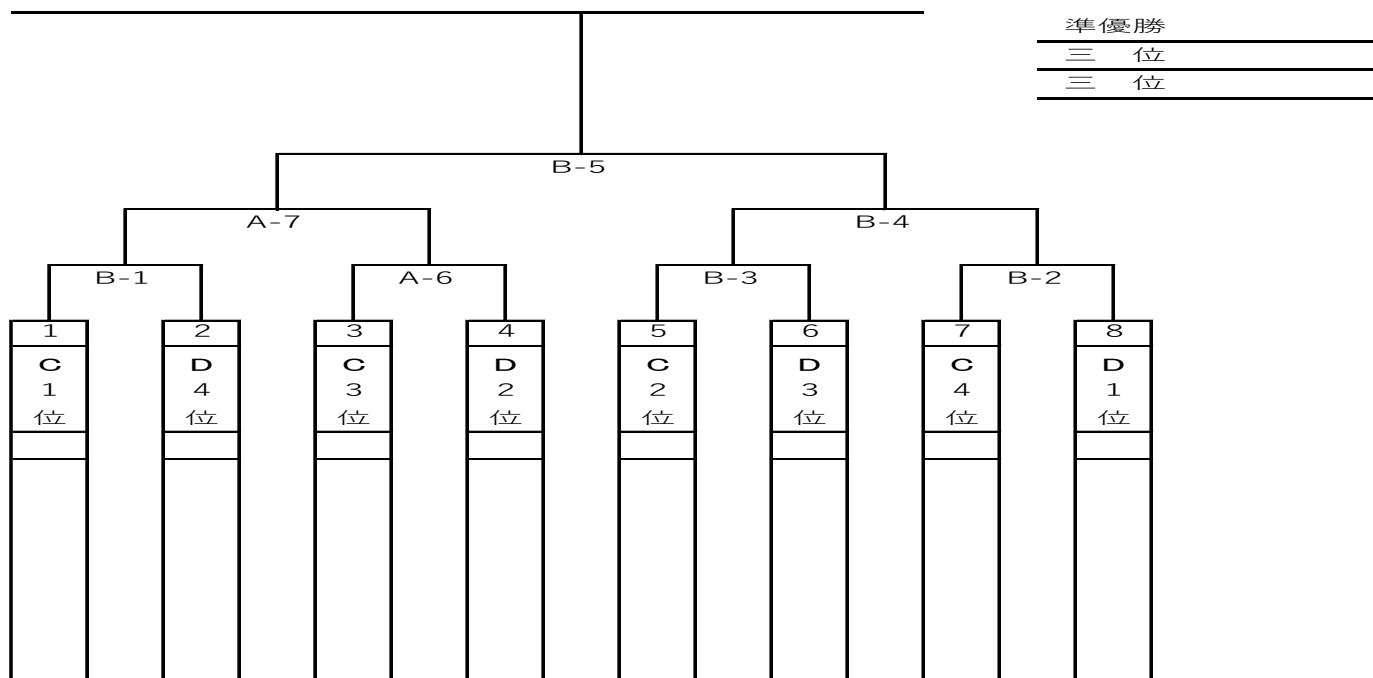

TOKYO オープン Girl 's Cup リーグ表

(一般女子予選リーグ表)

	C リーグ	8	9	10	11	12	13	14	15	勝	分	負	勝点	内野人数	順位
8	SP-girls		-	-	-	-	-	-	-					-	
9	E・M・S	-		-	-	-	-	-	-					-	
10	TOKYO TIARA ROYAL	-	-		-	-	-	-	-					-	
11	KABUPINK	-	-	-		-	-	-	-					-	
12	Reboot2	-	-	-	-		-	-	-					-	
13	おてんばあーる。	-	-	-	-	-		-	-					-	
14	RAIDEN	-	-	-	-	-	-		-					-	
15	momoiro	-	-	-	-	-	-	-						-	

	D リーグ	16	17	18	19	20	21	22	23	勝	分	負	勝点	内野人数	順位
16	OVER DRIVE		-	-	-	-	-	-	-					-	
17	炎G	-		-	-	-	-	-	-					-	
18	Aqua	-	-		-	-	-	-	-					-	
19	あきちゃんず	-	-	-		-	-	-	-					-	
20	千葉チェルシー	-	-	-	-		-	-	-					-	
21	Gaopine	-	-	-	-	-		-	-					-	
22	DaMonde	-	-	-	-	-	-		-					-	
23	Reboot	-	-	-	-	-	-	-						-	

TOKYO オープン Girl 's Cup トーナメント表

優勝