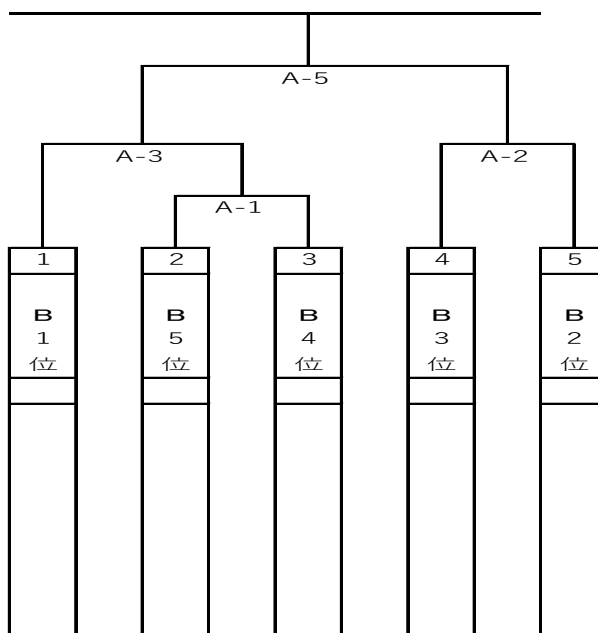

ママさん 順位決定戦

優勝